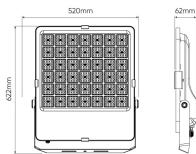

Kod produktu: 202634 EAN: 5905378202634

LED line PRIME Floodlight 600W 84000lm 30°

Opis produktu

Naświetlacze to seria urządzeń oświetleniowych o podwyższonej odporności na warunki atmosferyczne. Przemysłowe naświetlacze znajdują zastosowanie w miejscach, gdzie wymagane jest intensywne i skuteczne oświetlenie. Zaprojektowane specjalnie do użytku w przemyśle i innych wymagających środowiskach, takich jak :

- Hale produkcyjne i magazyny
- Plac i parkingi
- Obiekty sportowe – stadiony, orliki, boiska, hale sportowe
- Infrastruktura transportowa – lotniska, dworce kolejowe, porty.

140 lm
W

Wydajność świetlna

50000 h
L70B50

Żywotność

120°

Kąt świecenia

aluminium

Materiał (obudowa)

1008
LED

Ilość diod

IK 08

Stopień ochrony IK

IP66

Klasa szczelności IP

voltage
100-227 VAC

Napięcie zasilania, rodzaj napięcia zasilania

szkło hartowane

Materiał (klosz)

SMD2835

Typ diody

I

Klasa ochrony przed porażeniem elektrycznym